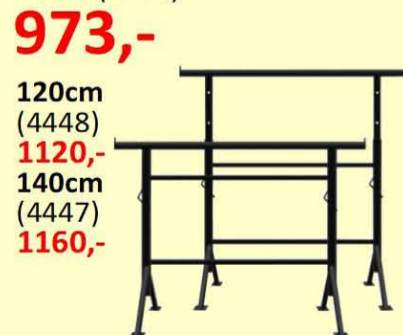

98,-

220/1 185mm (9138)
109,-
221/1 210mm (8488)
119,-

PODSTAVEC VÝSUVNÝ
70cm (4449)

973,-

120cm (4448)
1120,-
140cm (4447)
1160,-

MOTYČKA S NÁSADOU
2 hrotá 003/250 (51809)

36,50

drápek 3 hrotý 014/250 (51794)
38,-
5 hrotý 013/250 (51795)
39,50